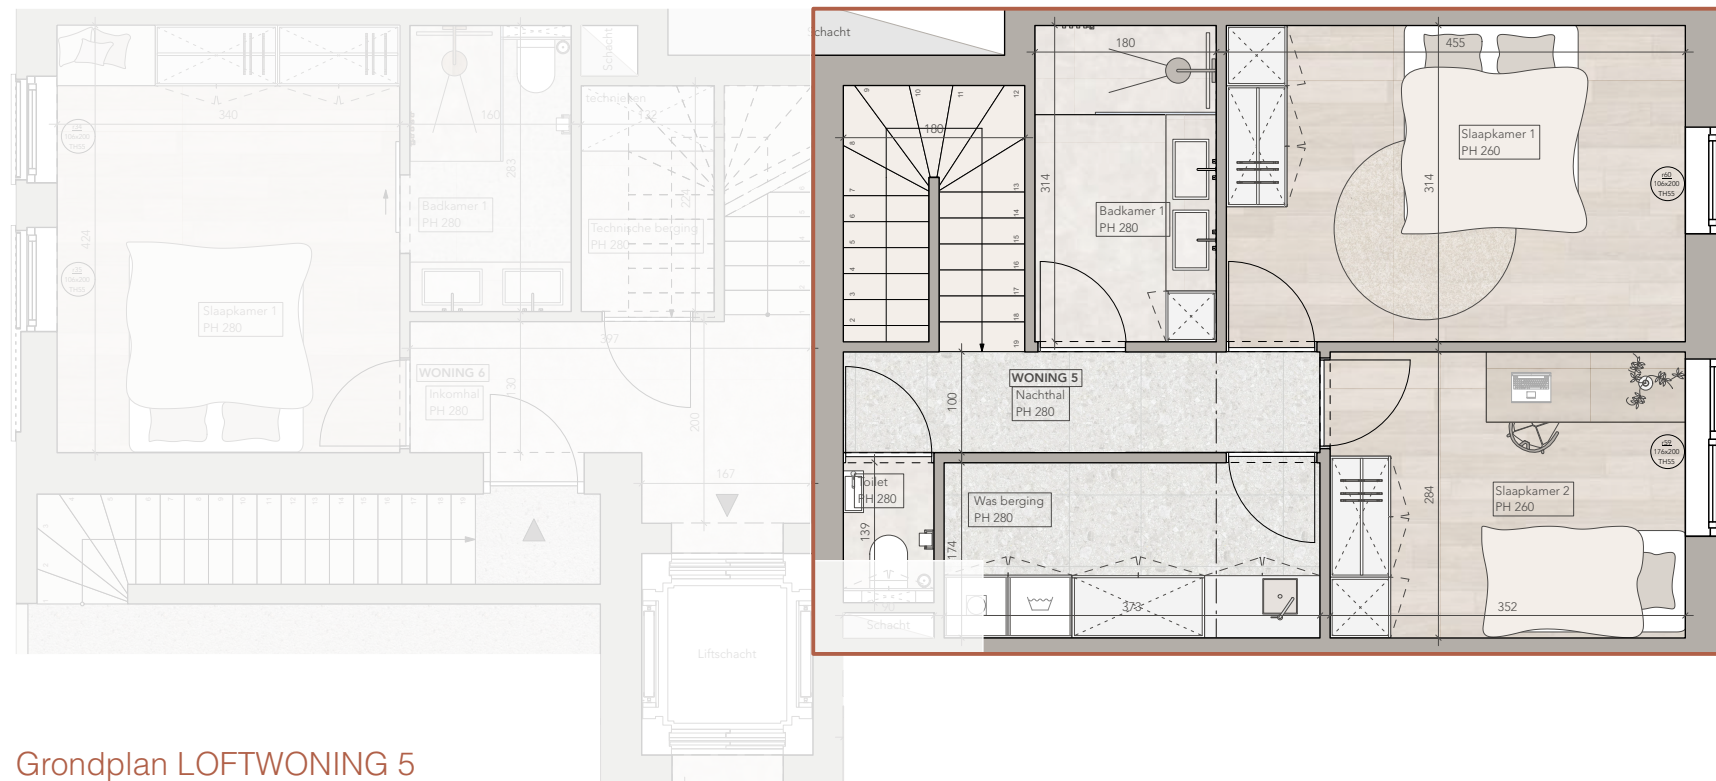

Grondplan LOFTWONING 5

Niveau: 0

Schaal 1/75

Grondplan LOFTWONING 5

Niveau: +1

Schaal 1/75

PLAN LOFTWONING 5

Oppervlakte:	155 m ²
Terras:	25,60 m ²
Niveau:	0/+1
Slaapkamers:	3